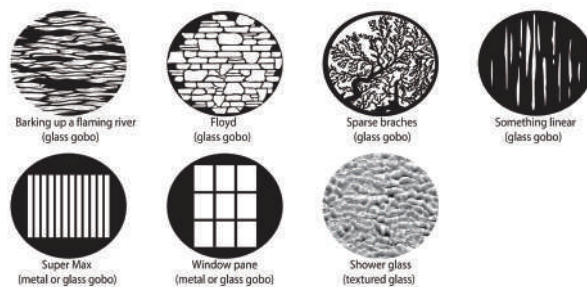

【仕様】

○光学系

- 光源：LED 750W(CW)×1、13W(RGB)×1、定格寿命 50,000 時間
- 色温度：6,317K
- CRI：95.6
- フロントレンズ径：138mm
- ビーム角：5.5°~49.9°
- 照度角：6°~53.1°
- ズーム角：5°~58°
- 全光束：出力 11,227 lm
- 照度 (5m)：30,672 lx(5.5°)、697 lx(57.9°)
- PWM：20,000Hz、40,000Hz

○効果

- パン/チルト：パン 540°、チルト 270°
- カラー：CMY、CTO、カラーホイール (6色 + オープン)
- 回転ゴボ：7種類 + オープン、連続スクロール
- 固定ゴボ：8種類 + オープン、連続スクロール
- ゴボ寸法：外径 26.9mm、イメージ径 22mm
- アニメーションホイール：1種類
- ディマー：ディミングカーブ 4種、電子式
- シャッター：電子式
- ストロボ：レート 0 ~ 20Hz、電子式
- フレーミングシャッターシステム：4 ブレード、±60°ローテート
- フォーカス：電動
- ズーム：電動
- フロスト：電動
- アイリス：電動、15枚羽根
- プリズム：円形 5面、回転式、電動
- Move-in-Black：可能

○制御

- プロトコル：DMX、sACN、Art-Net、RDM
- チャンネル数：32ch/41ch 切替
- コネクタ：XLR 5ピン入出力、アンフェノール XLRnet RJ45 入出力

○電源

- 定格電圧：AC 100 ~ 240V、50/60Hz
- 消費電力：650W(100V、60Hz)
  639W(208V、60Hz)
- コネクタ：Seetronic Powerkon True1 互換

○構造

- 寸法：433 x 792 x 276mm
- 質量：34.4kg
- 保護等級：IP20

* 回転ゴボ