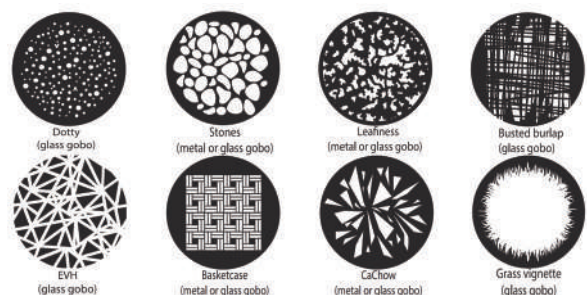

【仕様】

○光学系

- 光源：LED 750W(CW)×1、13W(RGB)×1、定格寿命 50,000 時間
- 色温度：6,317K
- CRI：95.6
- フロントレンズ径：138mm
- ビーム角：5.5°~49.9°
- 照度角：6°~53.1°
- ズーム角：5°~58°
- 全光束：出力 11,227 lm
- 照度 (5m)：30,672 lx(5.5°)、697 lx(57.9°)
- PWM：20,000Hz、40,000Hz

○効果

- パン/チルト：パン 540°、チルト 270°
- カラー：CMY、CTO、カラーホイール (6色 + オープン)
- 回転ゴボ：7種類 + オープン、連続スクロール
- 固定ゴボ：8種類 + オープン、連続スクロール
- ゴボ寸法：外径 26.9mm、イメージ径 22mm
- アニメーションホイール：1種類
- ディマー：ディミングカーブ 4種、電子式
- シャッター：電子式
- ストロボ：レート 0 ~ 20Hz、電子式
- フレーミングシャッターシステム：4 ブレード、±60°ローテート
- フォーカス：電動
- ズーム：電動
- フロスト：電動
- アイリス：電動、15枚羽根
- プリズム：円形 5面、回転式、電動
- Move-in-Black：可能

○制御

- プロトコル：DMX、sACN、Art-Net、RDM
- チャンネル数：32ch/41ch 切替
- コネクタ：XLR 5ピン入出力、アンフェノール XLRnet RJ45 入出力

○電源

- 定格電圧：AC 100 ~ 240V、50/60Hz
- 消費電力：650W(100V、60Hz)
  639W(208V、60Hz)
- コネクタ：Seetronic Powerkon True1 互換

○構造

- 寸法：433 x 792 x 276mm
- 質量：34.4kg
- 保護等級：IP20

* 回転ゴボ

* 固定ゴボ

* カラーホイール