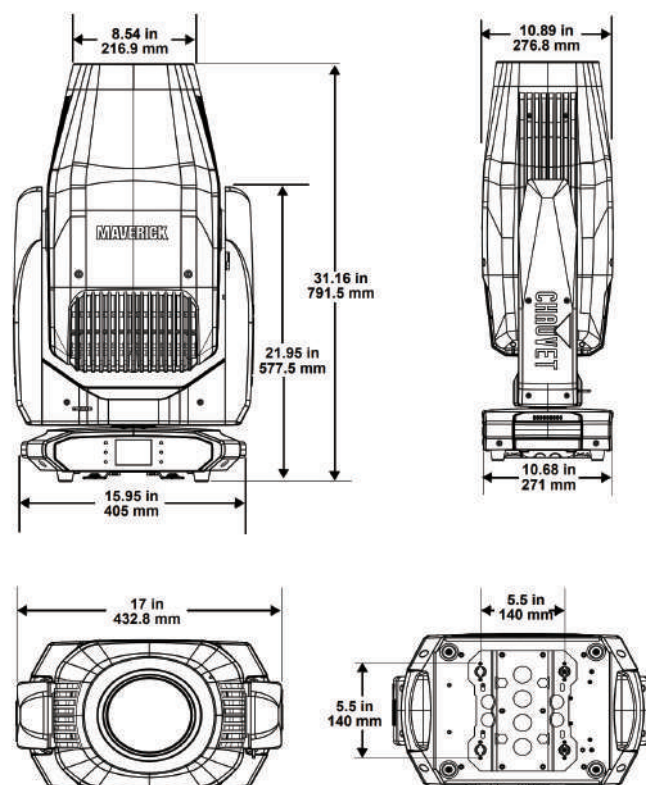

*寸法図

【仕様】

○光学系

- 光源：LED 750W(CW)×1、13W(RGB)×1、定格寿命 50,000 時間
- 色温度：6,317K
- CRI：95.6
- フロントレンズ径：138mm
- ビーム角：5.5°~49.9°
- 照度角：6°~53.1°
- ズーム角：5°~58°
- 全光束：出力 11,227 lm
- 照度 (5m)：30,672 lx(5.5°)、697 lx(57.9°)
- PWM：20,000Hz、40,000Hz

○効果

- パン/チルト：パン 540°、チルト 270°
- カラー：CMY、CTO、カラーホイール (6色 + オープン)
- 回転ゴボ：7種類 + オープン、連続スクロール
- 固定ゴボ：8種類 + オープン、連続スクロール
- ゴボ寸法：外径 26.9mm、イメージ径 22mm
- アニメーションホイール：1種類
- ディマー：ディミングカーブ 4種、電子式
- シャッター：電子式
- ストロボ：レート 0 ~ 20Hz、電子式
- フレーミングシャッターシステム：4 ブレード、±60°ローテート
- フォーカス：電動
- ズーム：電動
- フロスト：電動
- アイリス：電動、15枚羽根
- プリズム：円形 5面、回転式、電動
- Move-in-Black：可能

○構造

- 寸法：433 x 792 x 276mm
- 質量：34.4kg
- 保護等級：IP20

* 回転ゴボ

* 固定ゴボ

* カラーホイール