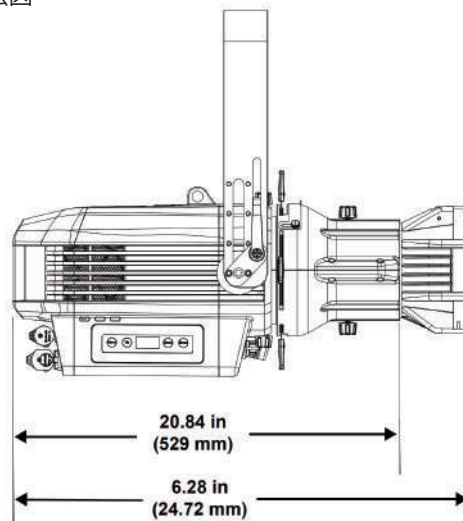

○制御

- ・ プロトコル : DMX、RDM
- ・ チャンネル数 : 1ch、5ch、6ch、8ch、12ch、14ch1、14ch2、18ch、HSV(4ch)
- ・ コネクター : XLR5 ピン入出力

○電源

- ・ 定格電圧 : AC 100 ~ 240V、50/60Hz
- ・ 消費電力 : 368W(100V、60Hz)
345W(208V、60Hz)
- ・ コネクター : Seetronic Powerkon
- ・ リンク可能数 : 3 台 (100V)、7 台 (208V)

○構造

- ・ 寸法 (本体のみ) : 323 x 529 x 502mm
- ・ 質量 (本体のみ) : 9.3kg
- ・ 保護等級 : IP65

* 寸法図

* 設置方法

※ レンズチューブは別売りです。