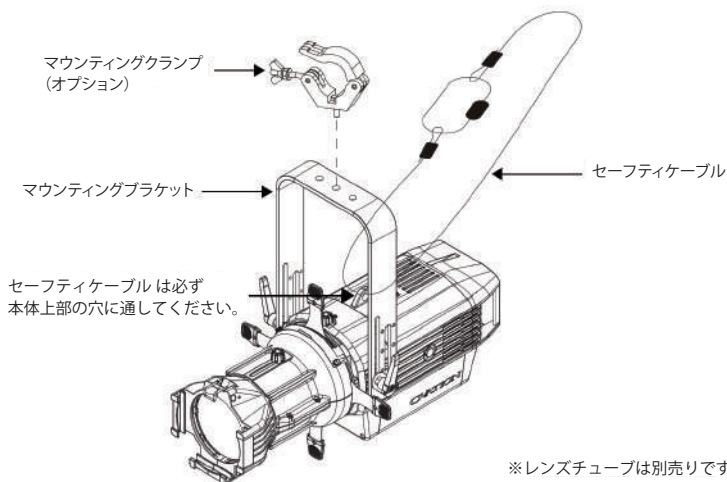

○制御

- ・ プロトコル : DMX、RDM
- ・ チャンネル数 : 1ch、5ch、6ch、8ch、12ch、14ch1、14ch2、18ch、HSV(4ch)
- ・ コネクター : XLR5 ピン入出力

○電源

- ・ 定格電圧 : AC 100 ~ 240V、50/60Hz
- ・ 消費電力 : 368W(100V、60Hz)
345W(208V、60Hz)
- ・ コネクター : Seetronic Powerkon
- ・ リンク可能数 : 3 台 (100V)、7 台 (208V)

○構造

- ・ 寸法 (本体のみ) : 323 x 529 x 502mm
- ・ 質量 (本体のみ) : 9.3kg
- ・ 保護等級 : IP65

* 寸法図

* 設置方法

※ レンズチューブは別売りです。