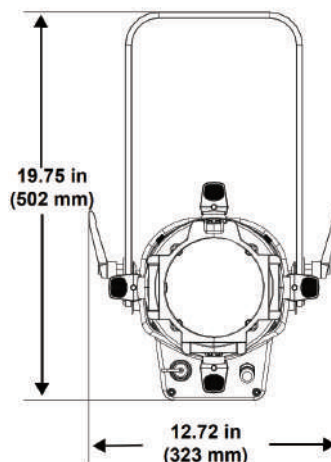

○構造

- ・ 寸法 (本体のみ) : 323 x 529 x 502mm
- ・ 質量 (本体のみ) : 9.3kg
- ・ 保護等級 : IP65

* 寸法図

* 設置方法

※ レンズチューブは別売りです。