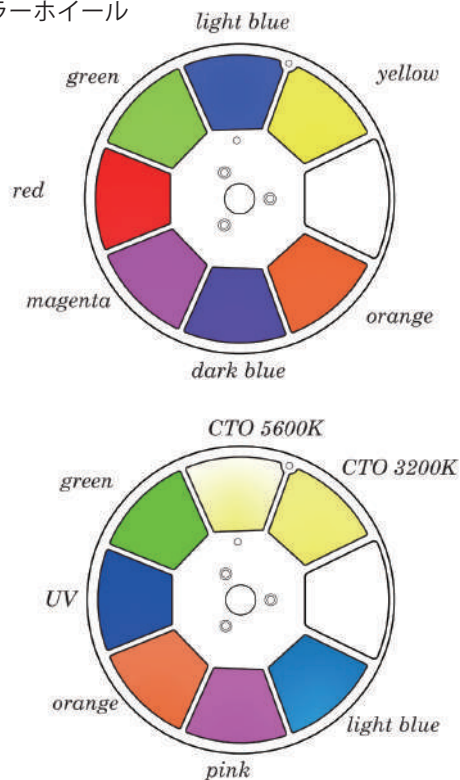

*カラーホイール

ヒビノライティング株式会社

〒105-0022 東京都港区海岸 2-7-70
TEL:03-5419-1571 FAX:03-5419-1572
E-mail:lighting@ml.hibino.co.jp
<https://www.hibinolighting.co.jp/>