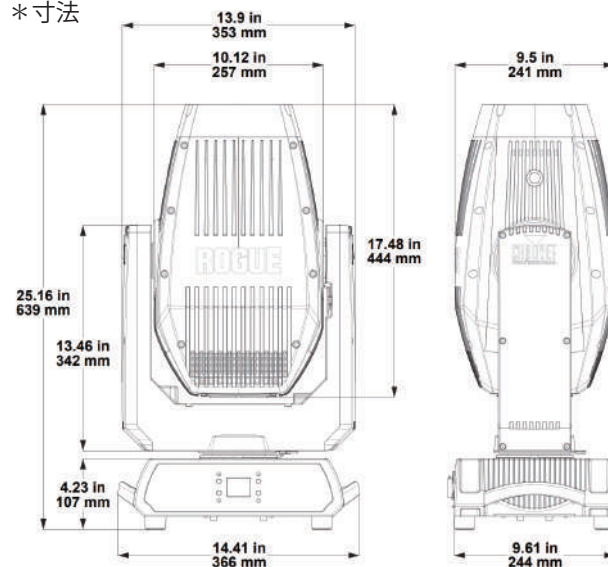

【仕様】

○光学系

- ・ 光源：LED 300W(CW)×1、定格寿命 50,000 時間
- ・ 色温度：7,044K
- ・ ビーム角：4.9°～ 33.7°
- ・ 照度角：5.5°～ 38°
- ・ ズーム角：4.9°～ 38.7°
- ・ 全光束：光源 20,000 lm、出力 14,989 lm
- ・ 照度 (5m)：56,916 lx(4.9°)、7,260 lx(38.7°)
- ・ PWM：600Hz/1,200Hz/2,000Hz/4,000Hz/6,000Hz/15,000Hz 切替

○効果

- ・ パン / チルト：540°/270°
- ・ カラー 1：ホイール (7 色 + オープン、連続スクロール)
- ・ カラー 2：ホイール (7 色 + オープン、連続スクロール)
- ・ 回転ゴボ：7 種類 + オープン、連続スクロール
- ・ 固定ゴボ：9 種類 + オープン、連続スクロール
- ・ ゴボ寸法：外径 25.5mm、イメージ径 14.8mm、厚さ 0.6mm
- ・ デイマー：電子式
- ・ シャッター：電子式
- ・ ストロボ：電子式、レート 0～20Hz
- ・ ズーム：電動
- ・ フォーカス：電動
- ・ フロスト：電動
- ・ アイリス：電動
- ・ プリズム：5 面、回転式、電動
- ・ Move in Black：可能

○制御

- ・ プロトコル：DMX、RDM
- ・ チャンネル数：20ch/25ch 切替
- ・ コネクター：XLR 5 ピン入出力
- ・ リンク可能数：5 台 (208V)

○電源

- ・ 定格電圧：AC 100～240V、50/60Hz
- ・ 消費電力：510W、5.13A(100V、60Hz)
  493W、2.43A(208V、60Hz)
- ・ コネクター：Seetronic Powerkon IP65

○構造

- ・ 寸法：366 x 639 x 244mm
- ・ 質量：23.2kg
- ・ 保護等級：IP65

*寸法