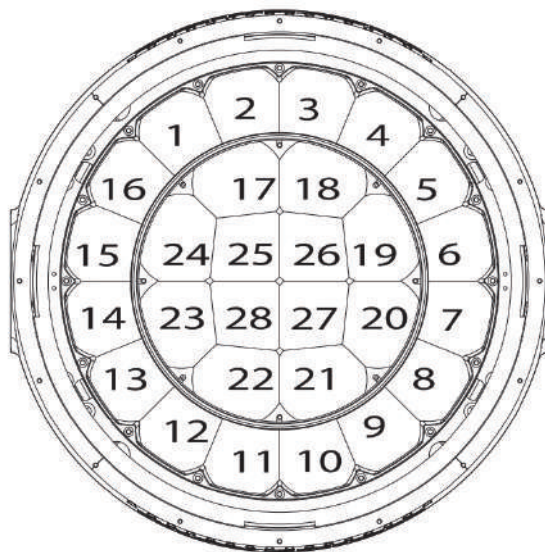

IP65

Maverick Storm 3 BeamWash は、45W RGBW LED を 28 個搭載した、IP65 規格のビームウォッシュライトです。出力 19,000 ルーメンで非常に明るく、インパクトのある演出を実現します。屋外でのイベント、フェス、テーマパークなどに最適です。

中央部と外周で個別に、4.6°～ 53.6°の範囲でズーム制御可能。2 種類のズームを組み合わせて観る人を魅了する今までにない演出を実現します。

28 個の LED は個別にピクセルマッピング可能。メインカラーとバックグラウンドカラーを個別に設定できるマクロにより、容易に個性的なピクセルマッピング演出が可能です。

【主な特徴】

- 45W RGBW LED を 28 個搭載した、IP65 規格のビームウォッシュライト。屋外でのイベント、フェス、テーマパークなどに最適です。
- 出力 19,000 ルーメンで非常に明るく、屋外でインパクトのある演出が可能です。
- 中央部と外周で個別に、4.6°～ 53.6°の範囲でズーム制御可能。2 種類のズームを組み合わせて観る人を魅了する今までにない演出を実現します。
- 28 個の LED は個別にピクセルマッピング可能。メインカラーとバックグラウンドカラーを個別に設定できるマクロにより、容易に個性的なピクセルマッピング演出が可能です。
- 独自のレンズ設計により美しいカラーブレンド、スムーズな調光を実現。
- Pan と Tilt の動作が非常に素早く、躍動感ある演出を叶えます。
- カメラのフリッカーを抑える PWM 機能、遠隔操作で灯体情報の管理が可能な RDM(リモートデバイス管理) を搭載。
- 取り外し可能なハンドルにより、灯体を容易に運搬できます。
- フェールセーフイーサネット接続により、電源が落ちた場合でもデータ通信が可能です。

*ピクセルチャート

【仕様】

○光学系

- ・ 光源：LED 45W(RGBW)×28、定格寿命 50,000 時間
- ・ 色温度：2,700～8,000K
- ・ ビーム角：4.6°～35°
- ・ 照度角：7.9°～47.7°
- ・ ズーム角：4.6°～53.6°
- ・ 全光束：光源 26,000 lm、出力 19,062 lm
- ・ 照度 (5m)：50,855 lx(4.6°)、2,399 lx(47.7°)
- ・ PWM：600Hz、1,200Hz、2,000Hz、4,000Hz、6,000Hz、15,000Hz