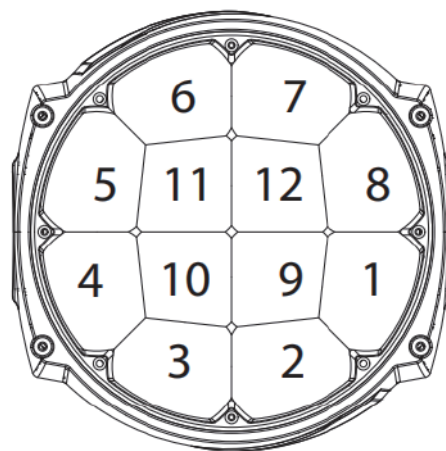

*ピクセルチャート

リアパネル

フロントパネル