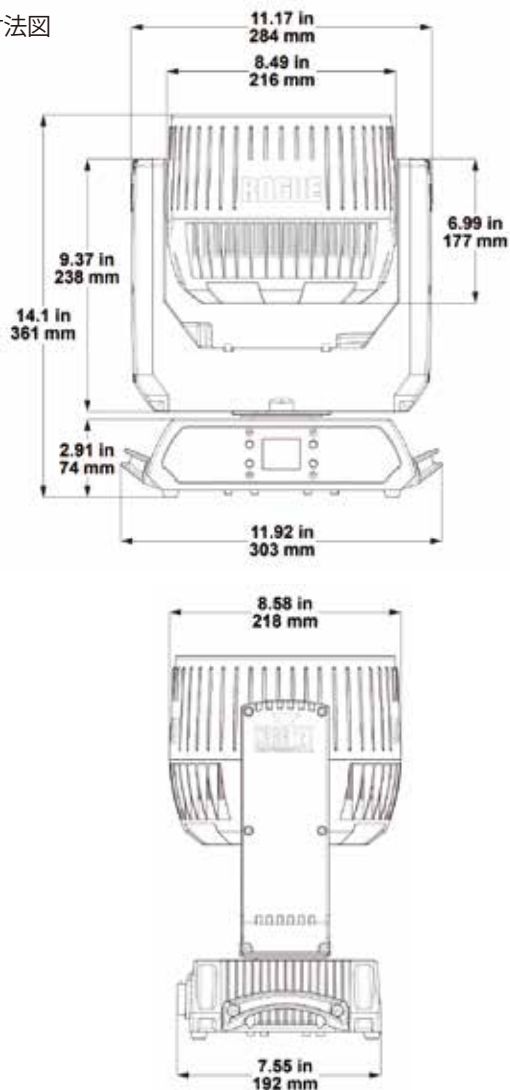

IP65

Rogue Outcast 2X Wash は、IP65 規格の LED ムービングウォッシュライトです。防塵防滴ながら 10.6kg と軽量なため、屋外でのイベントはもちろん、仮設現場などで活躍します。

8°～ 66°の幅広いズーム範囲、16 ビット制御による明るく美しいカラーブレンド、なめらかな調光により観る人を魅了するウォッシュ効果を実現します。

5 つのゾーンでピクセルマッピング可能。マクロを搭載しているため、容易に個性的な演出を実現します。

## 【主な特徴】

- 19 個の 25W RGBW LED を搭載した IP65 規格の LED ムービングウォッシュライト。屋外でのイベントはもちろん、軽量なため仮設現場などで活躍します。
- 8°～ 66°の幅広いズーム範囲。
- 5 つのゾーンでピクセルマッピング可能。マクロを搭載しているため、容易に個性的な演出を実現します。
- 16 ビット制御による明るく美しいカラーブレンド、なめらかな調光により観る人を魅了するウォッシュ効果を実現します。
- Pan と Tilt の動作が非常に素早く、躍動感ある演出が可能です。
- カメラのフリッカーを抑える PWM 機能、遠隔操作で灯体情報の管理が可能な RDM(リモートデバイス管理) を搭載。
- DMX、RDM に対応しています。

## \*寸法図

### ○構造

- ・ 寸法：303 x 361 x 218mm
- ・ 質量：10.6kg
- ・ 保護等級：IP65