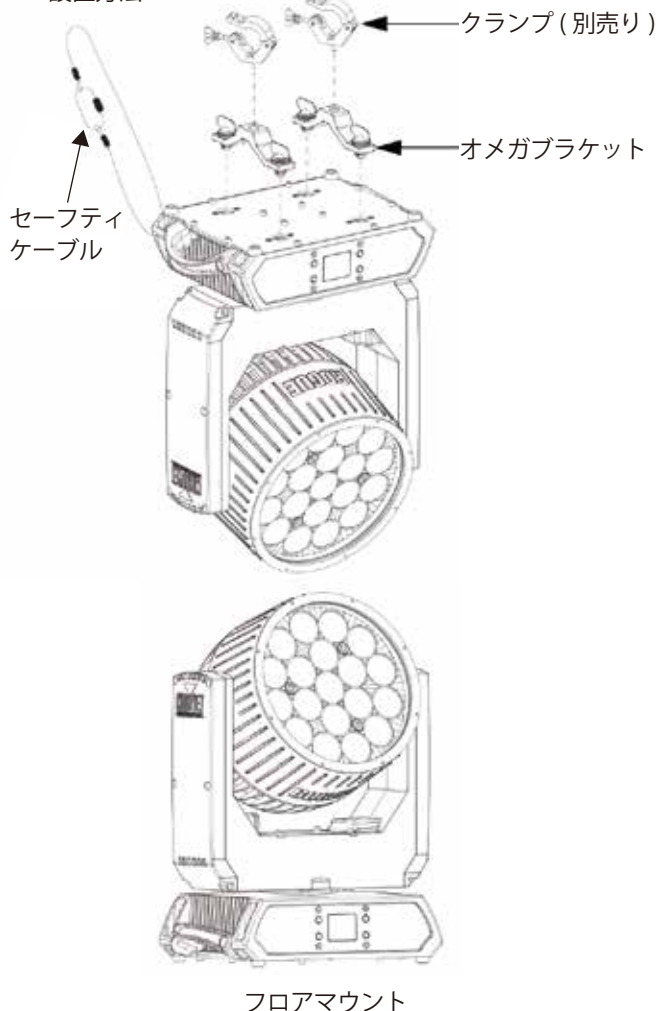

【仕様】

○光学系

- ・ 光源：LED 25W(RGBW)×19、定格寿命 50,000 時間
- ・ 色温度：2,800 ～ 10,000K
- ・ ビーム角：8°～ 36.1°
- ・ 照度角：11.8°～ 53°
- ・ ズーム角：8°～ 66.1°
- ・ 全光束：出力 6,258 lm
- ・ 照度 (5m)：8,713 lx(11.8°)、694 lx(53°)
- ・ PWM：600Hz/1,200Hz/2,000Hz/4,000Hz/6,000Hz/15,000Hz 切替

○効果

- ・ パン/チルト：540°/270°
- ・ デイマー：デミングカーブ 6 種、電子式
- ・ シャッター：電子式
- ・ ストロボ：電子式、レート 0 ～ 20Hz
- ・ ズーム：電動
- ・ スタンドアロンカラーミックス：可能
- ・ 色温度プリセット：可能
- ・ ビルトインオートプログラム：可能

○制御

- ・ プロトコル：DMX、RDM
- ・ チャンネル数：15ch/17ch/22ch/33ch/54ch/56ch 切替
- ・ コネクター：XLR 5 ピン入出力

○電源

- ・ 定格電圧：AC 100 ～ 240V、50/60Hz
- ・ 消費電力：295W、2.98A(100V、60Hz)
  284W、1.41A(208V、60Hz)
- ・ コネクター：Seetronic Powerkon IP65
- ・ リンク可能数：4 台 (100V)、9 台 (208V)

○構造

- ・ 寸法：303 x 361 x 218mm
- ・ 質量：10.6kg
- ・ 保護等級：IP65

*設置方法