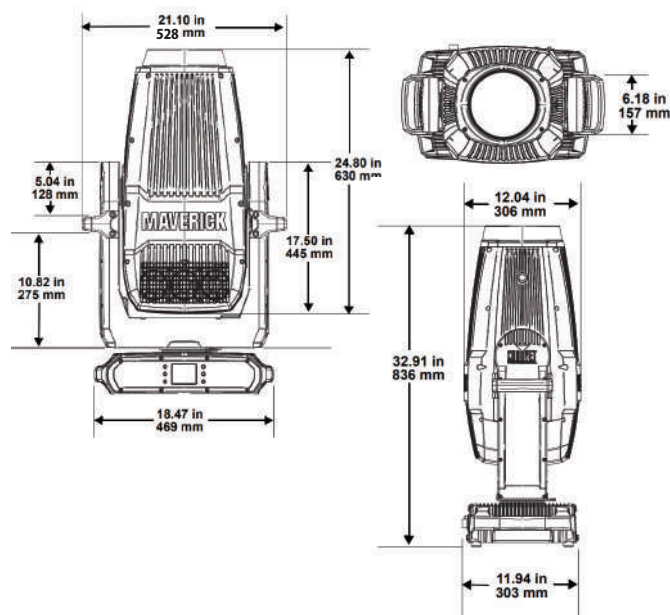

IP65

Maverick Storm 4 Profile は 1250W LED を搭載し、188mm の大口径レンズから光源 94,000 ルーメン / 出力 60,000 ルーメンを超える光出力が可能な、非常に明るい IP65 規格の LED ムービングプロファイルライトです。

CMY + CTO カラーミキシング、CTB および CRI オプション付きのカラーホイール、ロングスローからフルワイドまでフラットな焦点を維持する 6.4° ~ 58.3° / 8.5:1 ズームを備えています。

【主な特徴】

- 非常に明るい IP65 規格の LED ムービングプロファイルライト。1250W LED を搭載し、188mm の大口径レンズから光源 94,000 ルーメン / 出力 60,000 ルーメンを超える光出力が可能です。
- 16 ビット制御による滑らかなディマー、CMY + CTO カラーミキシング、色温度と演色性を柔軟にコントロールできる CTB および CRI オプション付きカラーホイール、ロングスローからフルワイドまでフラットな焦点を維持する 6.4° ~ 58.3° / 8.5:1 ズームを備え、上質な光を作り出します。
- アイリス、フォーカス、ズーム、組み合わせ可能な 2 種類のフロスト及び 2 種類の回転プリズム、2 つの回転ゴボホイール、縦横両方向に可変性を持つアニメーションホイール、1 枚で完全に光を閉じられる 4 つの 2 軸フレーミングシャッターなど多彩なツールを装備。ゴボやプリズム、アニメーションホイールを組み合わせることでダイナミックな演出が容易です。
- 電源オフ時にレンズから光の逆侵入を防ぎ、光学部品を保護するサンシールド技術を搭載。屋外使用時に太陽光から灯体内部へのダメージを防ぎます。
- DMX、sACN、Art-Net、RDM に対応しています。

* 寸法図

【仕様】

○光学系

- ・ 光源：LED 1250W(CW)×1、定格寿命 50,000 時間
- ・ 色温度：6,895K
- ・ CRI：71.5、(フィルター装着時)91
- ・ フロントレンズ径：188mm
- ・ ビーム角：6.2°～48.7°
- ・ 照度角：8.4°～54.1°
- ・ ズーム角：6.4°～58.3°
- ・ 全光束：光源 94,000 lm、出力 60,756 lm
- ・ 照度 (5m)：127,159 lx(6.2°)、4,019 lx(58.3°)
- ・ PWM：600Hz、1,200Hz、4,000Hz、6,000Hz、15,000Hz

○構造

- ・ 寸法：465 x 836 x 303mm
- ・ 質量：46.5kg
- ・ 保護等級：IP65

* 回転ゴボ 1

* 回転ゴボ 2