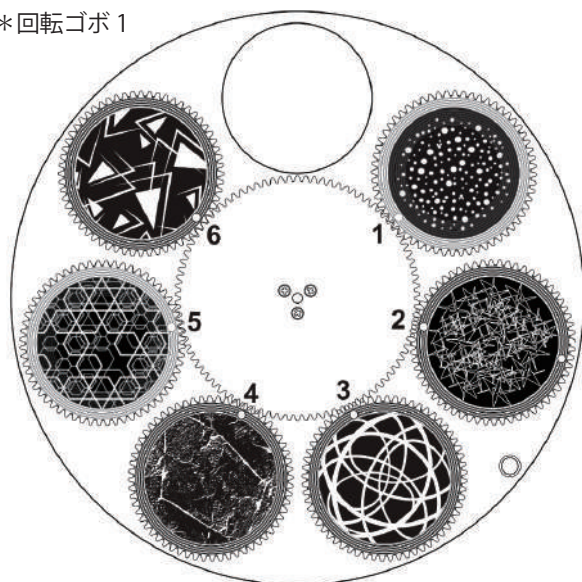

【仕様】

○光学系

- ・ 光源：LED 1250W(CW)×1、定格寿命 50,000 時間
- ・ 色温度：6,895K
- ・ CRI：71.5、(フィルター装着時)91
- ・ フロントレンズ径：188mm
- ・ ビーム角：6.2°～48.7°
- ・ 照度角：8.4°～54.1°
- ・ ズーム角：6.4°～58.3°
- ・ 全光束：光源 94,000 lm、出力 60,756 lm
- ・ 照度 (5m)：127,159 lx(6.2°)、4,019 lx(58.3°)
- ・ PWM：600Hz、1,200Hz、4,000Hz、6,000Hz、15,000Hz

○効果

- ・ パン/チルト：パン 540°、チルト 270°
- ・ カラー：CMY、CTO、カラーホイール (CRI 及び CTB フィルター含む 6 色 + オープン)
- ・ 回転ゴボ 1：6 種類 + オープン、連続スクロール
- ・ 回転ゴボ 2：6 種類 + オープン、連続スクロール
- ・ ゴボ寸法：外径 30mm、イメージ径 25mm、厚み 1.1mm
- ・ アニメーションホイール：縦横両方向に回転可能
- ・ デイマー：デミングカーブ 4 種、電子式
- ・ シャッター：電子式
- ・ ストロボ：レート 0～20Hz、電子式
- ・ フレーミングシャッターシステム：4 ブレード、±60°ローテート
- ・ フォーカス：電動
- ・ ズーム：電動
- ・ フロスト 1：ライト、電動
- ・ フロスト 2：ミディアム、電動
- ・ アイリス：電動
- ・ プリズム 1：円形 5 面、回転式、電動
- ・ プリズム 2：線形 5 面、回転式、電動
- ・ Move-in-Black：可能

○制御

- ・ プロトコル：DMX、sACN、Art-Net、RDM
- ・ チャンネル数：38ch/55ch 切替
- ・ コネクター：XLR 5 ピン入出力、Neutrik IP rated RJ45 入出力

○電源

- ・ 定格電圧：AC 100～240V、50/60Hz
- ・ 消費電力：1,892W、18.9A(100V、60Hz)
  1,740W、8.7A(208V、60Hz)
- ・ コネクター：Seetronic Powerkon True1 互換

○構造

- ・ 寸法：465 x 836 x 303mm
- ・ 質量：46.5kg
- ・ 保護等級：IP65

* 回転ゴボ 1