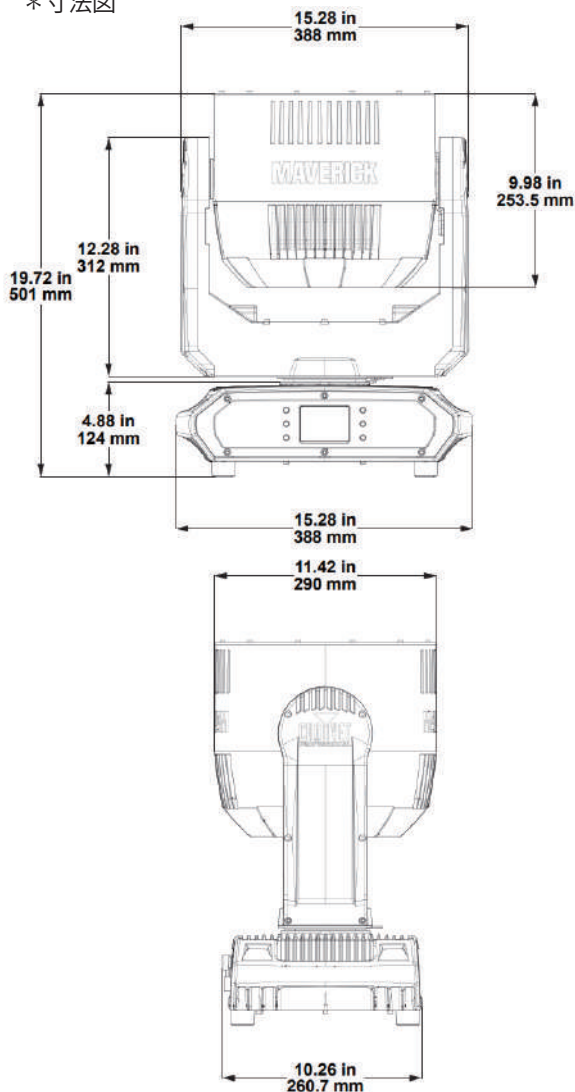

*設置方法

【仕様】

○光学系

- ・ 光源：(中央部)LED 50W(RGBW)×19、定格寿命 50,000 時間
(外周リング)LED 0.2W(RGB)×144、定格寿命 50,000 時間
- ・ 色温度：2,700～8,000K
- ・ ビーム角：3.6°～34.5°
- ・ 照度角：5.7°～47.4°
- ・ ズーム角：3.6°～53.4°
- ・ 全光束：光源 15,000 lm、出力 9,927 lm
- ・ 照度 (5m)：37,529 lx(3.6°)、1,262 lx(47.4°)
- ・ PWM：600Hz、1,200Hz、2,000Hz、4,000Hz、6,000Hz、15,000Hz

○効果

- ・ パン/チルト：パン 540°、チルト 270°
- ・ デイマー：デイミングカーブ 4 種、電子式
- ・ シャッター：電子式
- ・ ストロボ：レート 0～20Hz、電子式
- ・ ズーム：電動
- ・ 色温度プリセット：可能
- ・ Move-in-Black：可能

○制御

- ・ プロトコル：DMX、sACN、Art-Net、Kling-Net、RDM
- ・ チャンネル数：(シングルモード)31ch/143ch/263ch/325ch 切替
(デュアルモード /Movement)11ch/34ch/45ch 切替
(デュアルモード /Pixel)93ch/112ch/224ch 切替
- ・ コネクター：XLR 5 ピン入出力、Neutrik IP rated RJ45 入出力

○電源

- ・ 定格電圧：AC 100～240V、50/60Hz
- ・ 消費電力：1,090W、11.7A(100V、60Hz)
1,040W、5.23A(208V、60Hz)
- ・ コネクター：Seetronic Powerkon IP65

○構造

- ・ 寸法：388 x 501 x 290mm
- ・ 質量：23.8kg
- ・ 保護等級：IP65

*寸法図

*ピクセルチャート