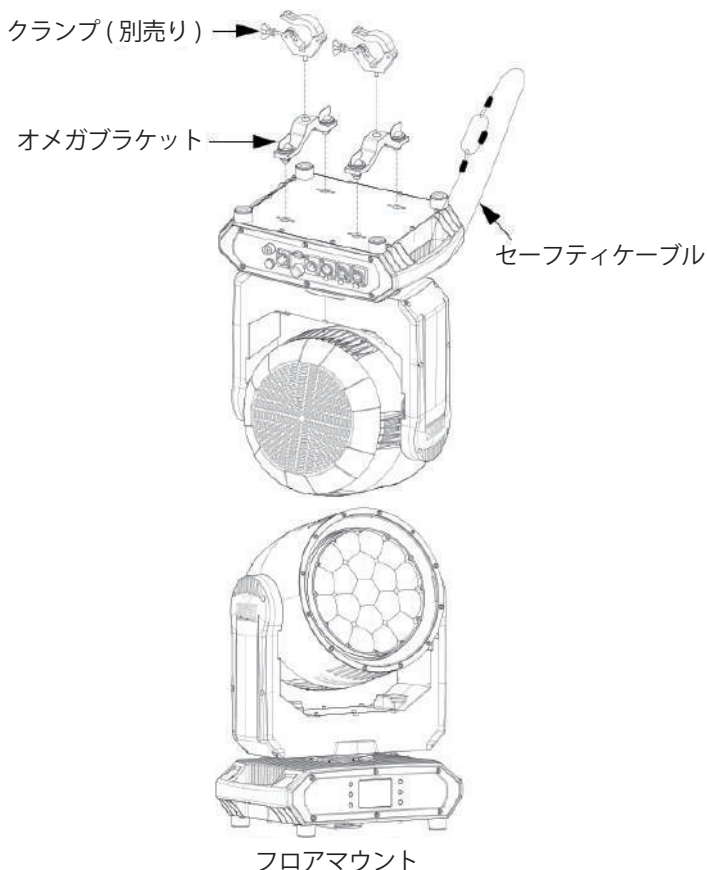

IP65

Maverick Storm 2 BeamWash は、19 個の 50W RGBW LED および RGB LED を搭載した外周リングによる演出が可能な、IP65 規格の LED ムービングビームウォッシュライトです。防塵防滴のため屋外でのイベント、フェス、テーマパークなどに最適です。

光源 15,000 ルーメン / 出力 9,927 ルーメンの明るさを持つ最小 3.6°のタイトなビームから、ワイドなウォッシュ効果まで自由な演出が可能。

中央部は 19 個の各 LED ごとに、外周リングは 12 個のエリアにてピクセルマッピング可能。また中央部と外周リングは独立したマクロを搭載しています。メインカラーとバックグラウンドカラーを個別に設定できるアニメーションマクロにより、容易に個性的な演出を実現します。

【主な特徴】

- IP65 規格の LED ムービングビームウォッシュライト。防塵防滴のため屋外でのイベント、フェス、テーマパークなどに最適です。
- Chauvet 独自のレンズ設計により、最小 3.6°のタイトなビームから、最大 53.4°の美しいウォッシュ効果まで幅広い演出が可能。
- 中央部は 19 個の LED ごとに、外周リングは 12 個のエリアにてピクセルマッピング可能。大径口のレンズ面から迫力ある演出を実現します。
- 中央部と外周リングは独立したマクロを搭載。最小チャンネル数 31ch(シングルモード時)でもマクロを使用して容易に個性的な演出が可能です。
- 16 ビット制御による美しいカラーブレンド、スムーズな調光により上質な光を提供します。
- Pan と Tilt の動作が非常に素早く、躍動感ある演出を叶えます。
- カメラのフリッカーを抑える PWM 機能、遠隔操作で灯体情報の管理が可能な RDM(リモートデバイス管理)を搭載。
- DMX、sACN、Art-Net、Kling-Net、RDM に対応しています。

*設置方法

【仕様】

○光学系

- ・ 光源：(中央部)LED 50W(RGBW)×19、定格寿命 50,000 時間
(外周リング)LED 0.2W(RGB)×144、定格寿命 50,000 時間
- ・ 色温度：2,700～8,000K
- ・ ビーム角：3.6°～34.5°
- ・ 照度角：5.7°～47.4°
- ・ ズーム角：3.6°～53.4°
- ・ 全光束：光源 15,000 lm、出力 9,927 lm
- ・ 照度 (5m)：37,529 lx(3.6°)、1,262 lx(47.4°)
- ・ PWM：600Hz、1,200Hz、2,000Hz、4,000Hz、6,000Hz、15,000Hz

○電源

- ・ 定格電圧：AC 100～240V、50/60Hz
- ・ 消費電力：1,090W、11.7A(100V、60Hz)
1,040W、5.23A(208V、60Hz)
- ・ コネクター：Seetronic Powerkon IP65

○構造

- ・ 寸法：388 x 501 x 290mm
- ・ 質量：23.8kg
- ・ 保護等級：IP65

*寸法図

*ピクセルチャート