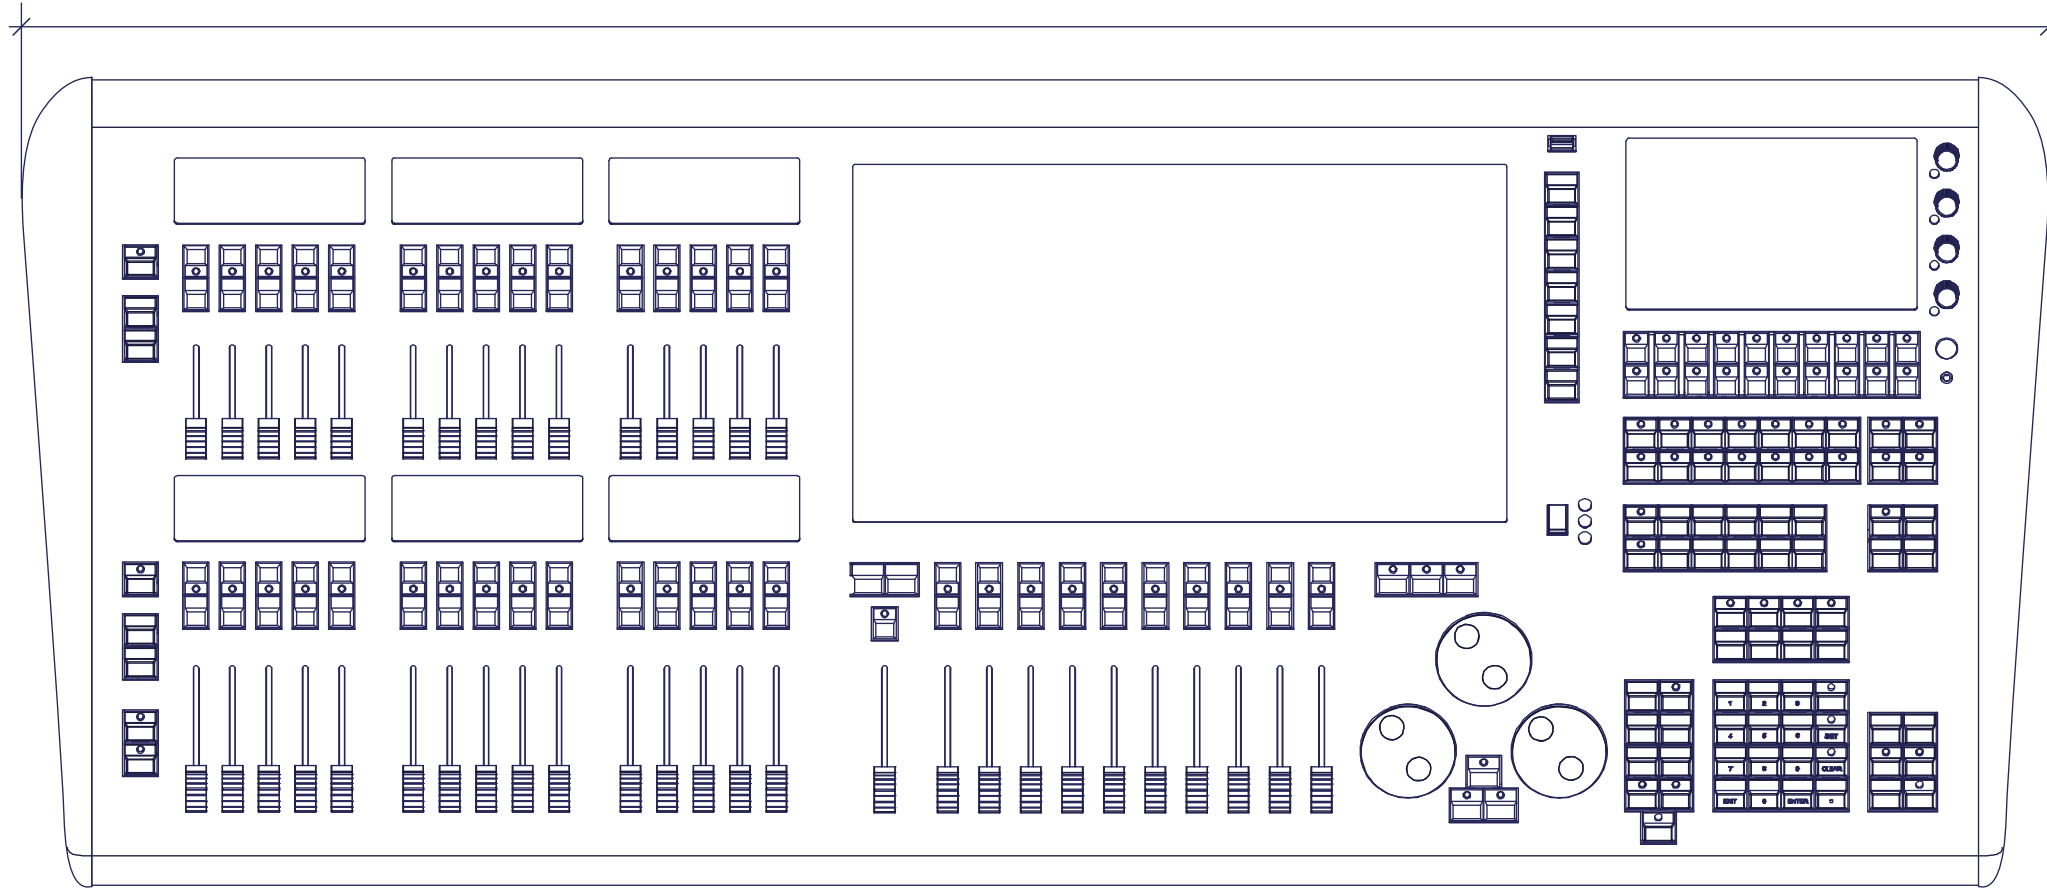

Avolites Arena

Dimensions(mm): 1072 x 428 x 150

Weights: 23 kg

1073

Hibino Lighting Inc.

日付_Date	内容_Contents
2019/8/1	

《 特記事項 》

承認 Approved	検閲 Checked	設計 Designed	製図 Drawin

件名 : Project

図面名称 : Name

**Dimensions
Arena**

Scale : 1/4
Size : A3
Unit : mm
DWG No.