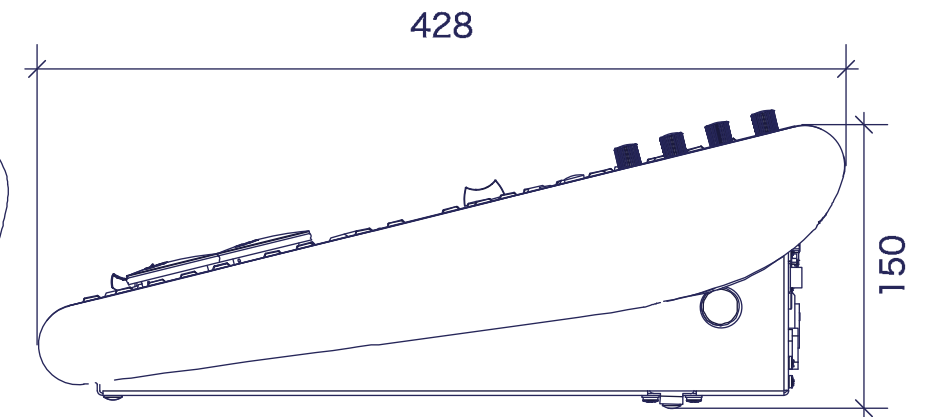

Avolites Arena

Dimensions(mm): 1072 x 428 x 150

Weights: 23 kg

1073

Hibino Lighting Inc.

日付_Date	内容_Contents
2019/8/1	

《 特記事項 》

承認 Approved	検閲 Checked	設計 Designed	製図 Drawin

件名 : Project

図面名称 : Name

**Dimensions
Arena**

Scale : 1/4
Size : A3
Unit : mm
DWG No.